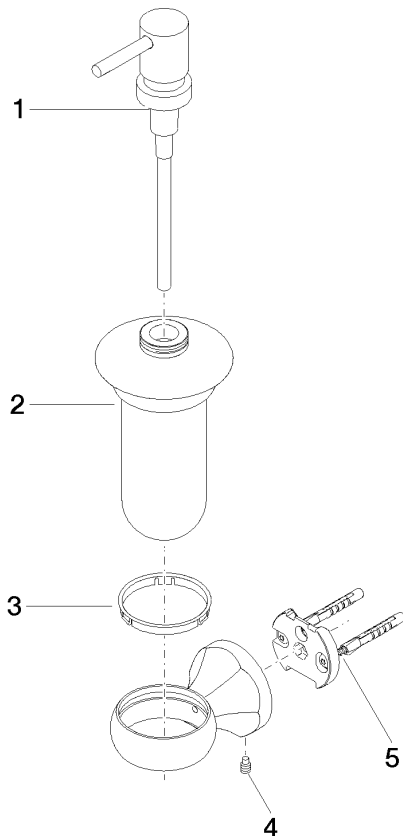

83 435 361

- flacon en opaline
- largeur 85 mm
- hauteur 200 mm
- volume de bouteille de 250 ml
- saillie 121 mm

	Chrome	83 435 361-00
	Platine brossé	83 435 361-06
	Platine	83 435 361-08
	Laiton (Or 23cts)	83 435 361-09
	Laiton brossé (Or 23cts)	83 435 361-28
	Dark Platinum brossé	83 435 361-99

83 435 361

mm [inches]

83 435 361

Les pièces pour les autres finitions peuvent être trouvées ici : [Platine brossé](#)

Liste des pièces de rechange

N°	Article Numéro	Désignation	Fréquence de montage	Délai de livraison
1	90 10 10 535 01-00	distributeur	1	10
2	90 90 04 001 00 83	verre	1	2
3	08 28 10 500 91	anneau	1	2
4	04 31 11 140 00 90	tige	1	2
5	05 17 97 507 00 90	set de fixation	1	2