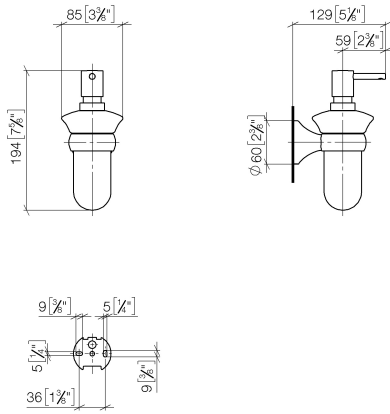

83 435 361

- flacon en opaline
- largeur 85 mm
- hauteur 200 mm
- volume de bouteille de 250 ml
- saillie 121 mm

	Chrome	83 435 361-00
	Platine brossé	83 435 361-06
	Platine	83 435 361-08
	Laiton (Or 23cts)	83 435 361-09
	Laiton brossé (Or 23cts)	83 435 361-28
	Dark Platinum brossé	83 435 361-99

83 435 361

mm [inches]

83 435 361

Les pièces pour les autres finitions peuvent être trouvées ici : [Platine brossé](#)

Liste des pièces de rechange

N°	Article Numéro	Désignation	Fréquence de montage	Délai de livraison
1	90 10 10 535 01-00	distributeur	1	10
2	90 90 04 001 00 83	verre	1	2
3	08 28 10 500 91	anneau	1	2
4	04 31 11 140 00 90	tige	1	2
5	05 17 97 507 00 90	set de fixation	1	2